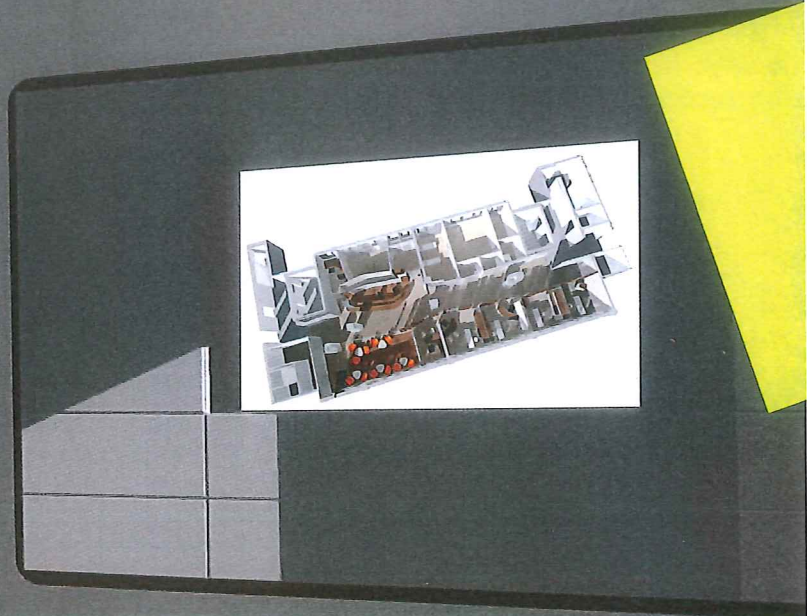

W a g a z i n

Health what money can't buy

Hospitality best way of
doing business

Living at home origin of architecture

DP Special: Dynamic Lighting · Rapid Prototyping

Die Planung für das Orthopädie-Zentrum Arabellapark in München steht, mit dem Bau wurde vor zwei Monaten begonnen. Trotzdem bieten wir Ihnen bereits jetzt einen Blick in die Zukunft und ins Innere einer Klinik, die neue Maßstäbe setzen wird: mit extravagan-tem Design, innovativer Lichttechnik und medizinischer Qualität. Unverwechselbar und erkennbar: die Handschrift von Drexler+Partner.

Once the planning stage for the Orthopaedic Center Arabellapark in Munich was completed, construction began two Months ago. Yet we are already in a position to show you the future and unveil a hospital interior that is bound to set new standards: with an extravagant design, innovative lighting, and medical quality. At the heart of it: Drexler+Partner's distinctive design.

Orthopädie-Zentrum Arabellapark

*Clinic for orthopaedic surgery
in Munich, Germany*

Geschwungene Linienführung, optimierte Funktionsbereiche, dynamische Kunstlichtbeleuchtung und moderne LED-Technik – »HEALTHCARE« neu definiert.

Flowing lines, optimized functional areas, dynamic artificial lighting and modern LED technology providing a new definition of »HEALTHCARE«.